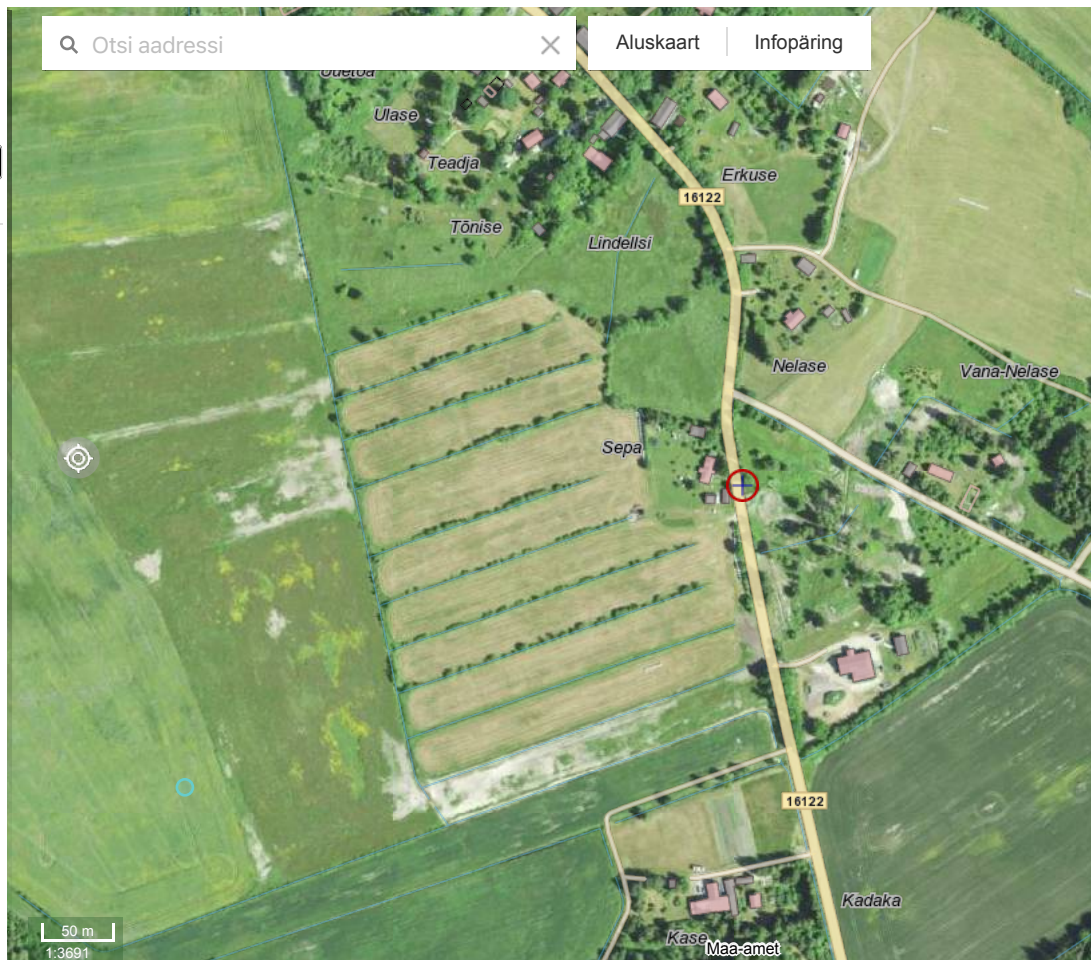

MAA-AMET

[mobiilne versioon](#)

Otsi aadressi

Aluskaart

Infopäring

Maainfo kaardirakendus

Kihid Otsingud Vahendid

Asukoha otsimine koordinaadi järgi:

Riiklik koordinaatsüsteem (L-Est 97)
 Geograafilised koordinaadid

X
 Y

Märgitud asukoht on:

XY: 6538990.0, 472256.0
 BL: 58.988998, 23.517413
 BL: 58°59'20.394", 23°31'2.687"

X-GIS. Maa-amet. Kõik õigused kaitstud.
 e-post: kaardirakendus@maaamet.ee tel: 6 750 866